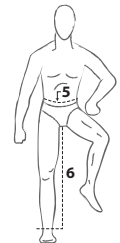

JACKEN 2007

Größe Bekleidung	1) Brustumfang (2,5 cm unter Achsel)	2) Armlänge	3) Höhe (ohne Kragen) Impact/Profile	4) Schulterbreite
M	65	65	70/66	56
L	68	66	72/68	58
XL	71	67	74/70	60
XXL	74	68	76/72	62
XXXL	77	69	77/73	64

JERSEY 2007

Größe Bekleidung	1) Brustumfang (2,5 cm unter Achsel)	2) Armlänge	3) Rückenhöhe (ohne Kragen) Impact/Profile
M	58	79	82/78
L	60	82	83/80
XL	63	83	86/82
XXL	66	84	88/82

JERSEY JUNIOR 2007

Größe Bekleidung	Körpergröße	Alter	1) Brustumfang (2,5 cm unter Achsel)	2) Armlänge	3) Rückenhöhe (ohne Kragen) Impact/Profile
XS	~ 115	3/4 Jahre	37	46	50
S	~ 120	4/5 Jahre	40	52	54
M	~ 125	5/6 Jahre	43	58	59
L	~ 129	7/8 Jahre	46	64	63
XL	~ 142	9/10 Jahre	49	70	67
XXL	~ 147	11/12 Jahre	52	76	72

HOSEN 2007

Europe size	US size	5) Taille Umfang gespannt	5) Taille Umfang entspannt	6) Beinlänge
44	28	62	75	74
46	30	67	80	76
48	32	72	84	78
50	34	77	89	80
52	36	82	93	82
54	38	87	97	84
56	40	92	103	85

HOSEN JUNIOR 2007

US size	Größe	Alter	5) Taille Umfang gespannt	5) Taille Umfang entspannt	6) Beinlänge
18	~ 115	3/4 Jahre	47	52	35
20	~ 120	4/5 Jahre	51	56	41
22	~ 125	5/6 Jahre	55	61	46
24	~ 129	7/8 Jahre	58	66	52
26	~ 142	9/10 Jahre	61	69	58
28	~ 147	11/12 Jahre	65	73	65