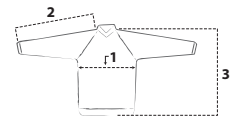

JACKEN 2007

Größe Bekleidung	1) Brustumfang (2,5 cm unter Achsel)	2) Armlänge	3) Höhe (ohne Kragen) Impact/Profile	4) Schulterbreite
M	65	65	70/66	56
L	68	66	72/68	58
XL	71	67	74/70	60
XXL	74	68	76/72	62
XXXL	77	69	77/73	64

JERSEY 2007

Größe Bekleidung	1) Brustumfang (2,5 cm unter Achsel)	2) Armlänge	3) Rückenhöhe (ohne Kragen) Impact/Profile
M	58	79	82/78
L	60	82	83/80
XL	63	83	86/82
XXL	66	84	88/82

JERSEY JUNIOR 2007

Größe Bekleidung	Körpergröße	Alter	1) Brustumfang (2,5 cm unter Achsel)	2) Armlänge	3) Rückenhöhe (ohne Kragen) Impact/Profile
XS	~ 115	3/4 Jahre	37	46	50
S	~ 120	4/5 Jahre	40	52	54
M	~ 125	5/6 Jahre	43	58	59
L	~ 129	7/8 Jahre	46	64	63
XL	~ 142	9/10 Jahre	49	70	67
XXL	~ 147	11/12 Jahre	52	76	72

HOSEN 2007

Europe size	US size	5) Taille Umfang gespannt	5) Taille Umfang entspannt	6) Beinlänge
44	28	62	75	74
46	30	67	80	76
48	32	72	84	78
50	34	77	89	80
52	36	82	93	82
54	38	87	97	84
56	40	92	103	85